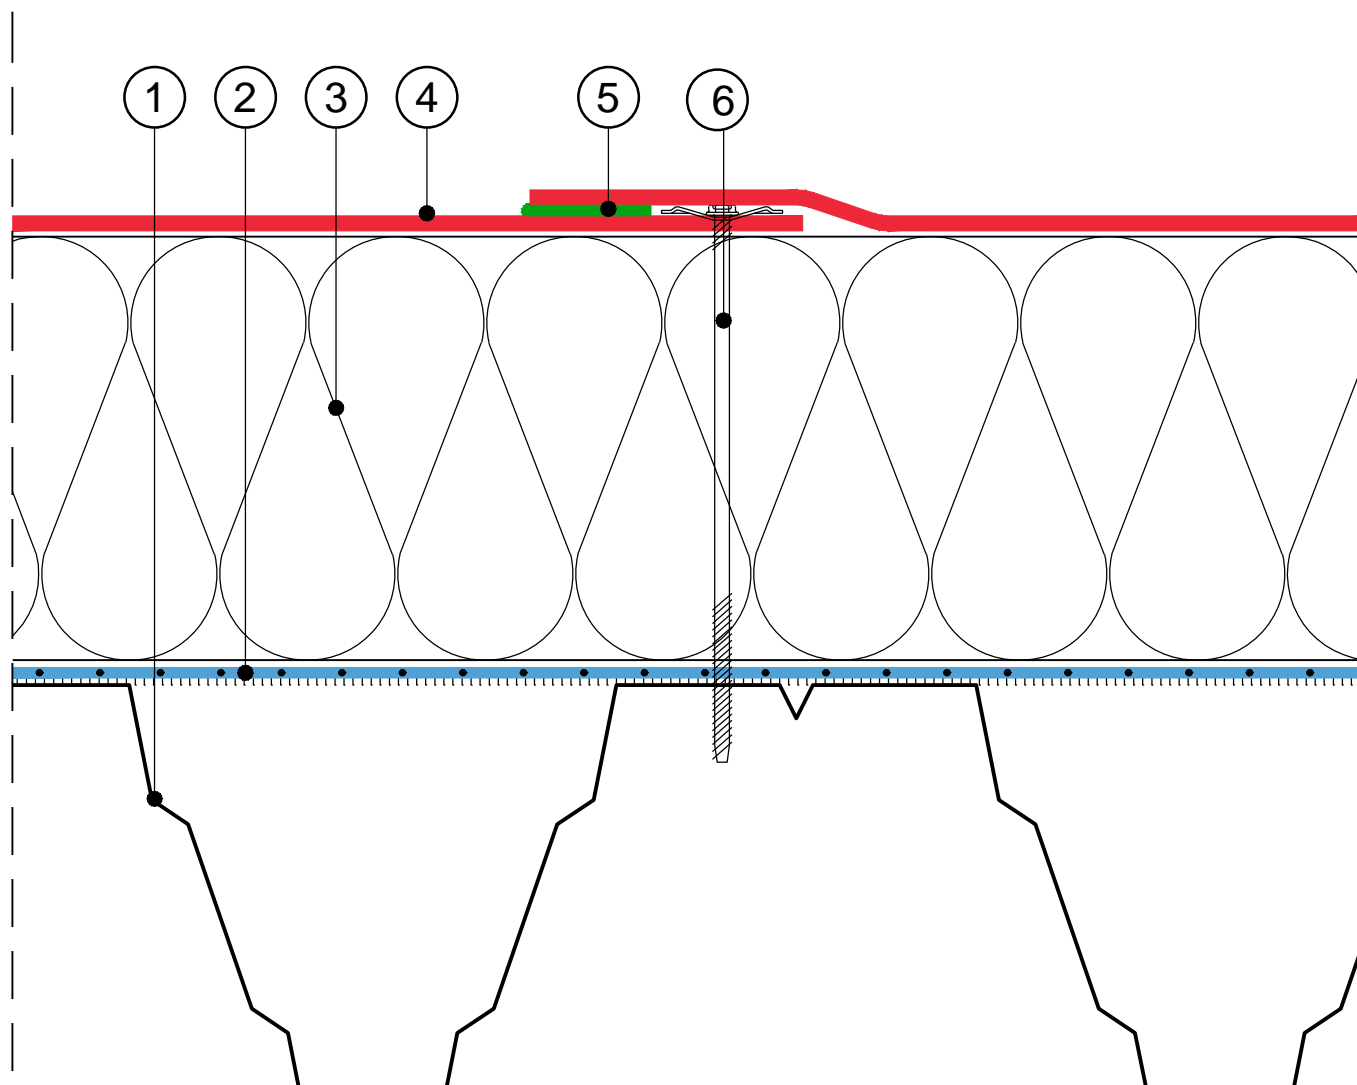

# Профнастил, изоляция

*hertalan easy weld*, механическая фиксация

- ① профнастил
- ② пароизоляция ALUTRIX® FR
- ③ теплоизоляция PUR/PIR/ Miwo
- ④ *hertalan easy weld*, механическая фиксация
- ⑤ листы проклеиваются горячим воздухом
- ⑥ одиночный фиксатор с тарельчатой головкой 80x40

Масштаб 1:5 (Гидроизоляция EPDM преувеличена в размере)