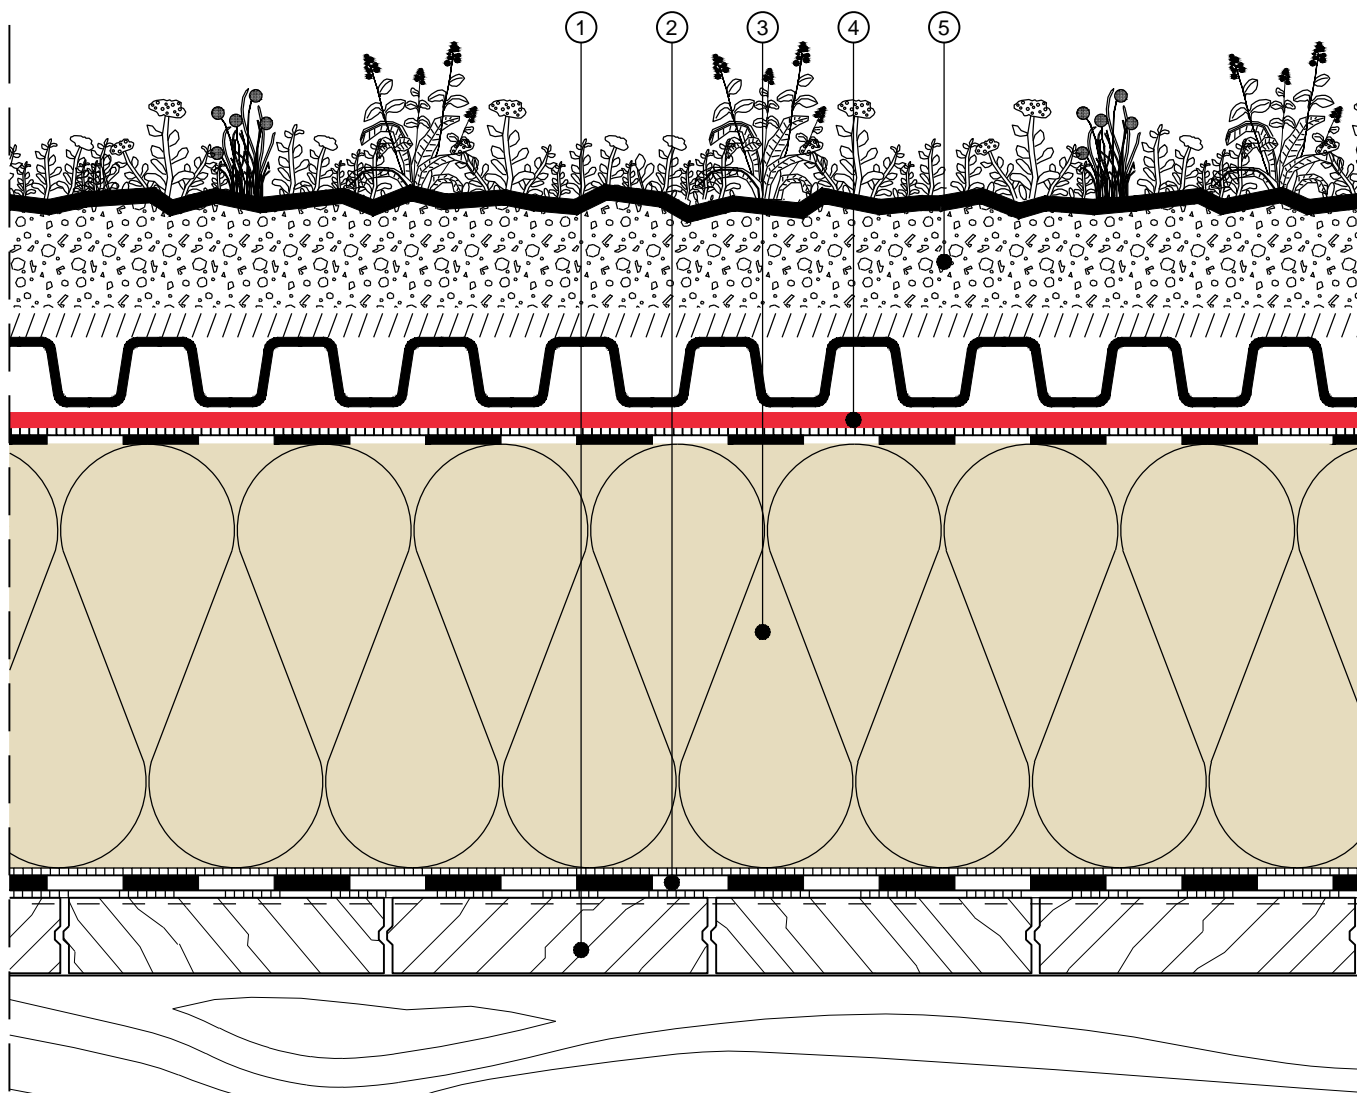

Деревянный настил, зеленая кровля

hertalan easy cover , приклеенная EPDM

- ① деревянная опалубка
- ② битум холодного нанесения самоклеящийся
- ③ теплоизоляция PUR/PIR, приклеивается по инструкции производителя
- ④ *hertalan easy cover*, приклеивается клеем ks 143
- ⑤ экстенсивное озеленение

Масштаб 1:2.5 (Гидроизоляция EPDM преувеличена в размере)