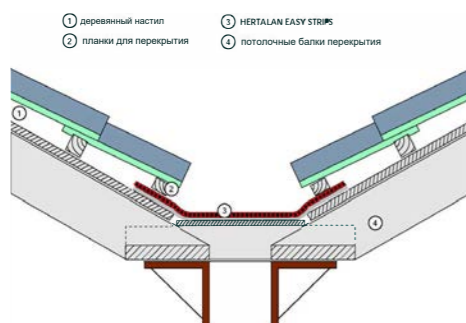

Преимущества

- отличная износостойкость
- срок службы 50 лет (подтверждено сертификатом SKZ Германия в 2001 году)
- устойчивость к ультрафиолетовым лучам
- предотвращает конденсацию и появление плесени внутри стыков
- 100% водо- и воздухонепроницаемость, что гарантирует правильное функционирование термоизоляционных стыков

- Высокая механическая сопротивляемость ленты против повреждений
- подвижность и расширение в продольном и поперечном направлении
- Идентификация внутреннего типа ленты, что предотвращает взаимозаменяем при применении
- Диапазон эксплуатации материала: -70°C до +130°C
- сертификаты KOMO, DUBO, VBA-ATG

<i>hertalan</i>	strips/FR/MP	strips с профилем	strips с бутилом
Стандартные ролики толщина (мм)	0,5/ 0,8/ 1,0	0,5/ 0,8/ 1,0/	0,5/ 0,8/ 1,0/
ширина (мм)	от 50 до 1400 с шириной шага 50мм	от 50 до 1400 с шириной шага 50мм	от 50 до 1400 с шириной шага 50мм
длина (м)	20-25	20-25	20-25
Ролики под заказ толщина (мм)	1,2	1,2	1,2
ширина (мм)	от 50 до 1400 с шириной шага 50мм	от 50 до 1400 с шириной шага 50мм	от 50 до 1400 с шириной шага 50мм
длина (м)	20	20	20

Узлы примыкания с применением EPDM