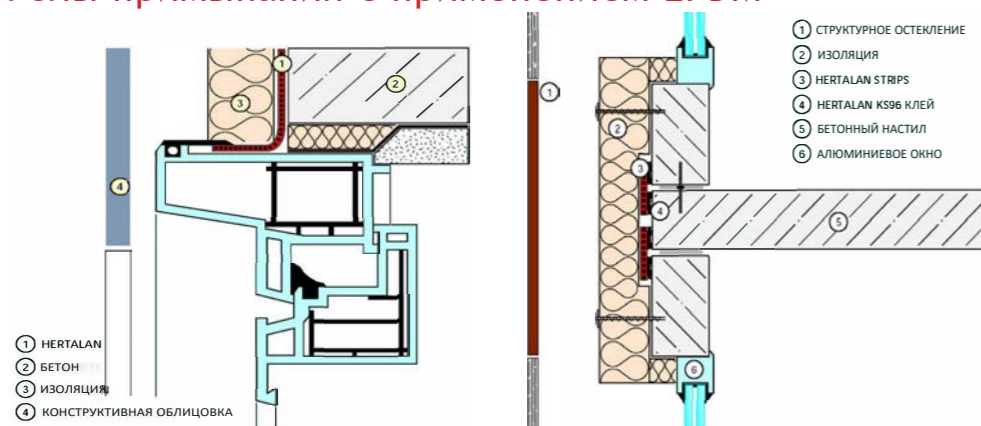

Преимущества

- отличная износостойкость
- срок службы 50 лет (подтверждено сертификатом SKZ Германия в 2001 году)
- устойчивость к ультрафиолетовым лучам
- предотвращает конденсацию и появление плесени внутри стыков
- 100% водо- и воздухонепроницаемость, что гарантирует правильное функционирование термоизоляционных стыков

- Высокая механическая сопротивляемость ленты против повреждений
- подвижность и расширение в продольном и поперечном направлении
- Идентификация внутреннего типа ленты, что предотвращает взаимозаменяем при применении
- Диапазон эксплуатации материала: -70°C до +130°C
- сертификаты KOMO, DUBO, VBA-ATG

<i>hertalan</i>	strips/FR/MP	strips с профилем	strips с бутилом
Стандартные ролики толщина (мм)	0,5/ 0,8/ 1,0	0,5/ 0,8/ 1,0/	0,5/ 0,8/ 1,0/
ширина (мм)	от 50 до 1400 с шириной шага 50мм	от 50 до 1400 с шириной шага 50мм	от 50 до 1400 с шириной шага 50мм
длина (м)	20-25	20-25	20-25
Ролики под заказ толщина (мм)	1,2	1,2	1,2
ширина (мм)	от 50 до 1400 с шириной шага 50мм	от 50 до 1400 с шириной шага 50мм	от 50 до 1400 с шириной шага 50мм
длина (м)	20	20	20

Узлы примыкания с применением EPDM