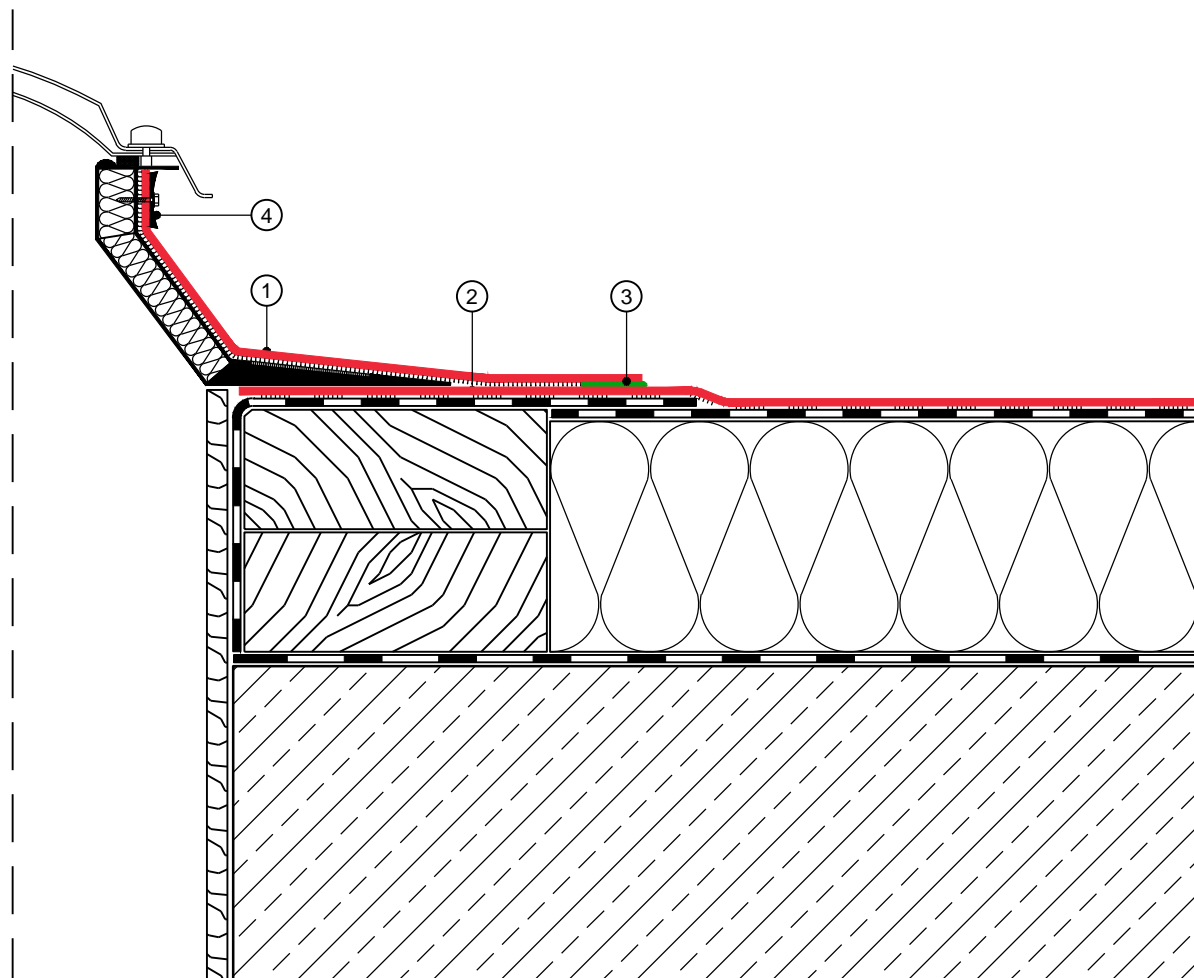

Светоаэрационный фонарь

HERTALAN easy cover, изоляция EPS

- ① *HERTALAN easy weld*, приклеенная на клей ks 205/ks137
- ② *HERTALAN easy cover*, приклеенная на клей ks 143
- ③ EW соединительный шов 40 мм
- ④ отделка, например, профиль фланца

Масштаб 1:2.5 (Гидроизоляция EPDM преувеличена в размере)