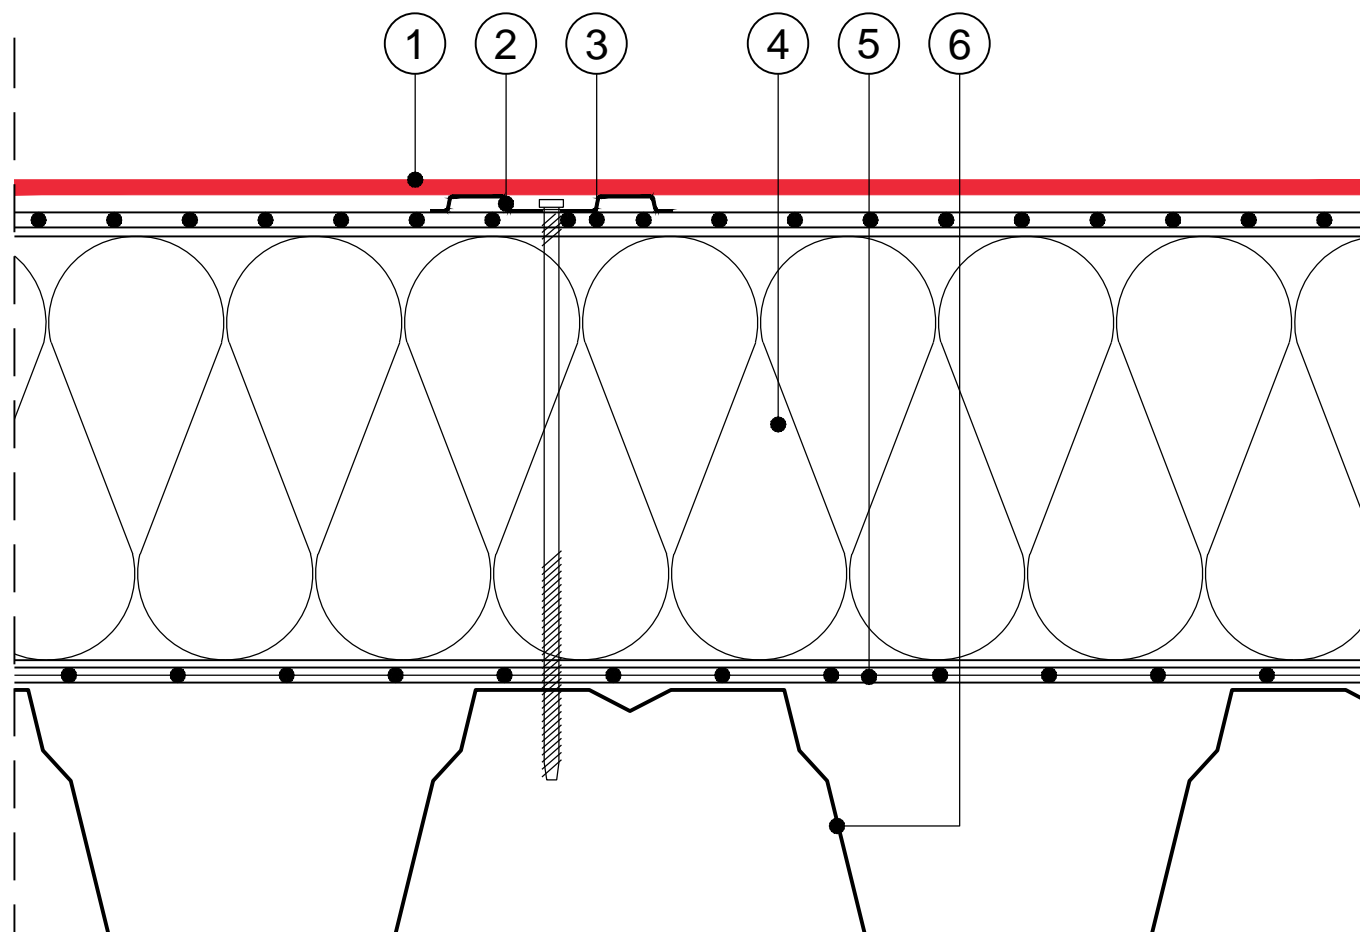

Реставрация кровли ПВХ

HERTALAN[®]EASYWELD , RhinoBond

- ① HERTALAN EASY COVER
- ② Крепление, Rhinobond
- ③ кровельная мембрана ПВХ
- ④ изоляция из минерального волокна
- ⑤ ПЭ пленка
- ⑥ трапециевидная металлическая пластина

Масштаб 1:2.5 (Гидроизоляция EPDM имеет преувеличенный размер)